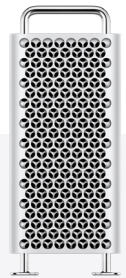

Apple Mac Studio

Mac mini

ab 702 €

iMac 24"

ab 1.502 €

Mac Studio

ab 2.402 €

Mac Pro