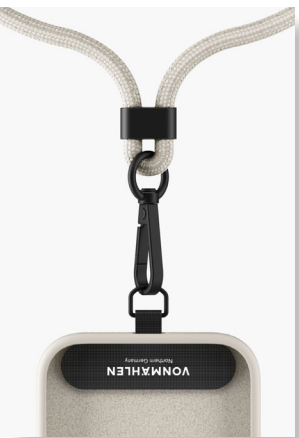

**VONMÄHLEN
AURA CAR**

- magnetisches WL Auto-Charging Pad
- frei justierbare Befestigung für Belüftungsgitter
- hochwertigen Materialien aus gehärtetem Glas & Aluminium
- kompatibel mit MagSafe-fähigen Endgeräten
- ladet schnell und kabellos mit bis zu 15W

BEST MATCHES...

**DBRAMANTE
WALLET MAGSAFE**

- strapazierfähiges, vollnarbiges Leder
- starker integrierter Magnet
- Platz für bis zu 3 Karten
- Easy-Out-Funktion
- MagSafe-kompatibel

**VONMÄHLEN
INFINITY GO**

- Universelle Handykette für alle geschlossenen Smartphone-Hüllen
- Flexible und schnelle Anbringung an der Hülle
- Sicherer Halt in der Hülle durch stabilen Anker
- Schnell und einfach verstellbare Bandlänge (bis zu 150 cm)