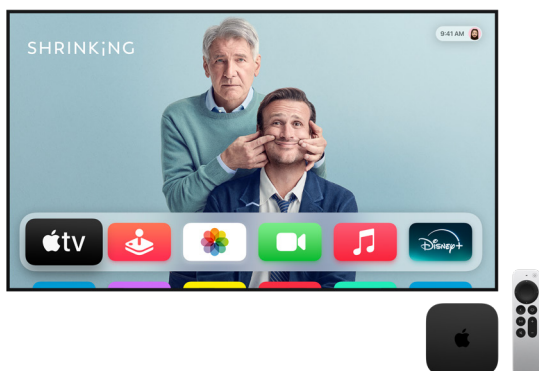

Soundgigant

Apple HomePod

Der neue HomePod kommt mit beeindruckendem Premiumklang – von klaren, detailreichen Höhen bis zu tiefen, satten Bässen. Fortschrittliches Computational Audio macht die Akustik noch besser. 3D Audio sorgt für einen noch immersiveren Sound. Funktioniert nahtlos mit allen deinen Apple Geräten. Verbinde und steuere dein Smart Home so, dass alles privat und sicher bleibt.

MQJ83D/A

349 €

Hör dir alles in Farbe an.

Apple HomePod mini

Der HomePod mini liefert einen unerwartet großen Sound. Mit mehreren HomePod mini Lautsprechern im Haus haben Familienmitglieder ein zusammenhängendes Soundsystem und können über Intercom miteinander sprechen. Erledige alltägliche Aufgaben mit Siri, dem intelligenten Assistenten deiner Familie. Verwende den HomePod mini, um dein Smart Home zu steuern.

MJ2C3D/A

109 €

Apple TV+. Die Welt der Apple Originals.

APPLE TV 4K

Apple TV 4K liefert 4K Dolby Vision und HDR10+ für großartige Bildqualität. Erlebe 3D Audio und Dolby Atmos wie im Kino. Schau dir die neuesten Inhalte aus deinen Streamingapps an. Nütze FaceTime, um dich mit deiner Familie und Freund:innen zu unterhalten. Und erlebe Apple TV+, Apple Fitness+, Apple Music und Apple Arcade auf deinem größten Bildschirm.