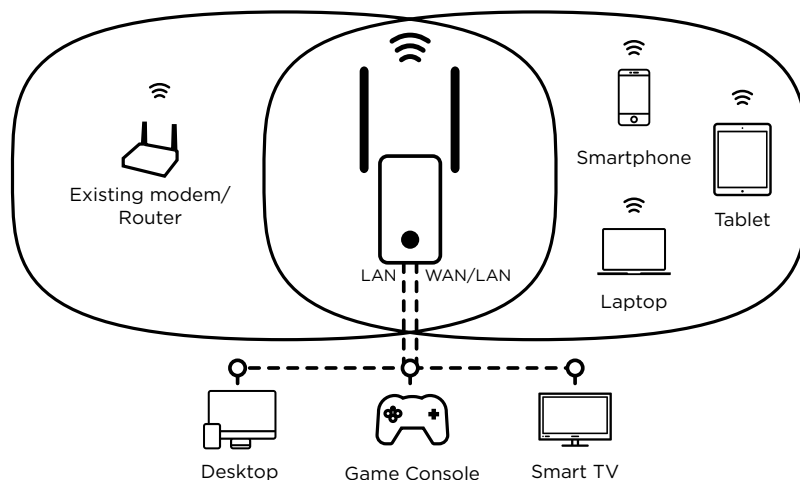

Hardware

Ethernet-Anschlüsse	1x 10/100 Mbit/s LAN port (Auto MDI/MDIX) 1x 10/100 Mbit/s WAN/LAN port (Auto MDI/MDIX)
Tasten	Ein/Aus, Betriebsartenwähler (Repeater/Access Point/Router), Connect & Secure, Zurücksetzen
LEDs	Power/Connect & Secure, 3x Wi-Fi Smart LEDs, WAN, LAN
Strom	Intern, 100-240 V, 50/60 Hz, 0.1 A
Standards	IEEE 802.11n/g/b, IEEE 802.3, IEEE 802.3u

Software

Konfigurationsassistent	Repeater, Router, Access Point
WAN Typ	Dynamic IP, Static IP, PPPoE
DHCP	Auto, Server, Client
Management	Web-Benutzeroberfläche, Zeiteinstellungen, Konfiguration Sichern/Wiederherstellen, Firmware-Upgrade
Internet Protocol	IPv4

Weitere Spezifikationen

Zertifizierung	CE
Packungsinhalt	Universal Repeater 300 Ethernet-Kabel Installationsanleitung Garantiekarte
Systemanforderungen	Windows 7, 8, 8.1, 10, Mac OS X, Linux, Internet Browser
Umgebung	Betriebstemperatur: 0 °C ~ +40 °C Lagertemperatur: -10 °C ~ +70 °C Betriebsfeuchtigkeit: 10%~90% nicht-kondensierend Lagerfeuchtigkeit: 10%~90% nicht-kondensierend
Abmessungen (B x T x H)	81 x 83 x 147 mm
Gewicht	0.13 kg

EAN REPEATER300V2: 9120072370748
PCB : 10 pcs