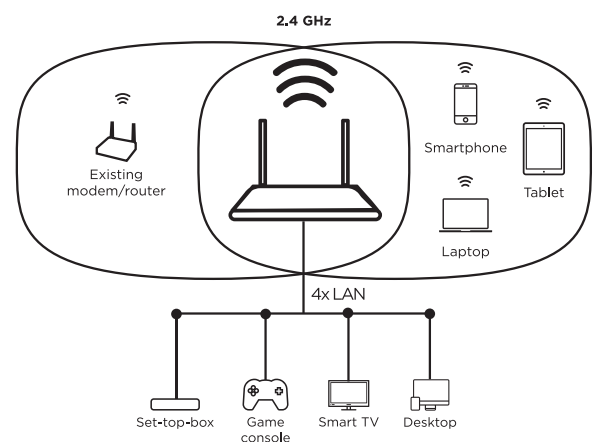

Hardware

Ethernet-Anschlüsse	4x 10/100 Mbit/s LAN Ports (Auto MDI/MDIX) 1x 10/100 Mbit/s WAN/LAN Port (Auto MDI/MDIX)
Tasten	Connect & Secure (WPS)/Reset
LEDs	Power, Wi-Fi, WAN, LAN, Connect & Secure (WPS)
Strom	Extern, 9 V / 0.4 A DC
Standards	IEEE 802.11n/g/b, IEEE 802.3, IEEE 802.3u

Software

Konfigurationsassistent	Repeater, WISP, Router
Management	Web-Benutzeroberfläche, Zeiteinstellungen, Konfiguration, Sichern/Wiederherstellen, Firmware-Upgrade
Internet Protocol	IPv4

Im Router-Modus:

WAN-Typ	Dynamische IP, Statische IP, PPPoE, DHCP Server, DHCP Client Liste, Adressreservierung
Servicequalität	Bandbreitenmanagement für kabelgebundene und kabellose Geräte
Portweiterleitung	Virtueller Server, DMZ, Dynamic DNS, DynDns
Sicherheit	URL-Filter, Zugriffskontrolle für kabellose Geräte

Weitere Spezifikationen

Zertifizierung	CE
Packungsinhalt	Universal Repeater 300D, Ethernet-Kabel, Installationsanleitung, Garantiekarte
Systemanforderungen	Windows 7, 8, 8.1, 10, Mac OS X, Linux, Internet Browser
Umgebung	Betriebstemperatur: 0° C ~ +40° C Lagertemperatur: -40 °C ~ +70 °C Betriebsfeuchtigkeit: 10%~90% nicht-kondensierend Lagerfeuchtigkeit: 5% ~ 90% nicht-kondensierend
Abmessungen (B x T x H)	225 x 136 x 25 mm
Gewicht:	0.16 kg

REPEATER300D: 9120072371714