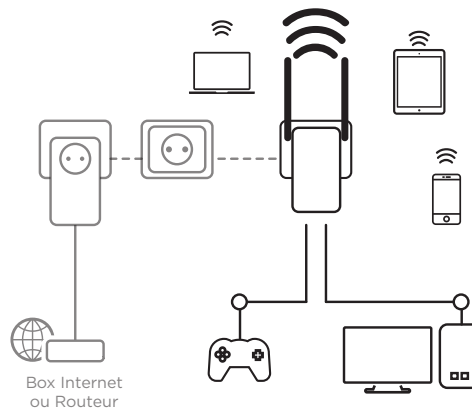

Powerline Wi-Fi 500

Powerline WLAN 500 Adapter

Frequenz WLAN	2.4 GHz
Frequenz Powerline	2 MHz ~ 68 MHz
Standards WLAN	IEEE 802.11n/g/b, IEEE 802.3, IEEE 802.3u
Standards Powerline	HomePlug® AV, IEEE 802.3, IEEE 802.3u
Signalrate Wi-Fi	Bis zu 300 Mbit/s
Reichweite Powerline	Bis zu 300 m über den elektrischen Schaltkreis
Sicherheit WLAN	WPA-Personal, WPA2-Personal, WPA-Personal/WPA2-Personal mixed mode, MAC address filtering
Sicherheit Powerline	128 bit AES
Antenne	2x 3dBi rundstrahlend, verstellbar
Sendeleistung WLAN	Europa: <20 dBm
Unterstützte Kanäle	2.4 GHz: 1, 2, 3, 4, 5, 6, 7, 8, 9, 10, 11, 12, 13
Ethernet Anschlüsse	1x 10/100M LAN Anschluss (Auto MDI/MDIX) 1x 10/100M WAN Anschluss (Auto MDI/MDIX)
Tasten	Connect & Secure, Wiederherstellen/WPS
LEDs	Strom, LAN/WAN, Powerline, WLAN
Abmessungen (BxDxH)	101,5 x 71,5 x 210 mm
Gewicht in kg	0.17

Sonstiges

Zertifizierung	CE
Verpackungsinhalt	1x Powerline WLAN 500 Adapter 1x Ethernet Kabel, Installationsanleitung, Gewährleistungskarte
Systemanforderungen	mind. 1x bereits installiertes Powerline 500 HomePlug® AV Gerät Windows 7, 8, 8.1, 10, Mac OS X, Linux, Internet Browser
Umweltbedingungen	Betriebstemperatur: 0 °C ~ +40 °C Lagertemperatur: -40 °C ~ +70 °C Luftfeuchtigkeit (in Betrieb): 10%~90% nicht-kondensierend Luftfeuchtigkeit (bei Lagerung): 5%~90% nicht-kondensierend

PLWF500EU EAN: 9120072370045