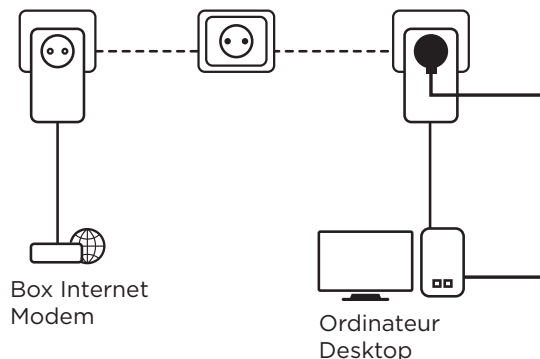

Powerline 2000 Duo

Hardware

Standards:	HomePlug™ AV2, HomePlug™ AV, IEEE 802.3, IEEE 802.3u, IEEE 802.3ab
MIMO:	2x2
Anschlüsse:	1x Gigabit Ethernet Port (10/100/1000 Mbit/s)
Taste:	Connect & Secure, Reset
LEDs:	Power, Powerline, Ethernet
Steckdosenanschlüsse:	AC 250 V 10 A max., AC 125 V 10 A max.
Leistung:	100 - 240 V, 50/60 Hz
Sicherheit:	128 bit AES
Reichweite:	bis zu 300 Meter über den elektrischen Schaltkreis
Frequenz:	2 MHz ~ 68 MHz
Größe (BxTxH):	60 x 74 x 119 mm
Gewicht in kg:	0,19

Umweltbedingungen

Betriebstemperatur:	0°C ~ 40°C
Lagertemperatur:	-40°C ~ 70°C
Luftfeuchtigkeit (in Betrieb):	10%~90% nicht kondensierend
Luftfeuchtigkeit (bei Lagerung):	5%~90% nicht kondensierend

Andere

Zertifizierung:	CE
Verpackungsinhalt:	2x Powerline 2000 Adapter 2x Ethernet Kabel Installationsanleitung, Garantiekarte
Systemanforderungen:	Ethernet (RJ45) Anschluss

EAN POWERL2000DUOEU: 9120072372155