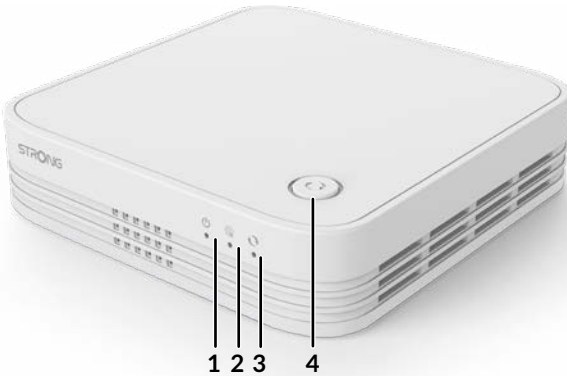

ATRIA Wi-Fi Mesh Home Kit 1200

1. Power LED
2. WAN LED
3. Pairing LED
4. Connect & Secure (WPS) button
5. 3x Gigabit LAN/WAN Ethernet ports
6. Reset-Taste
7. Netzteilanschluss

Wi-Fi

Frequenz	2,4 GHz und 5 GHz gleichzeitig
Standards	IEEE 802.11ac / n / g / b / a, IEEE 802.11d, IEEE 802.11h, IEEE 802.11e, IEEE 802.11i
Signalrate	5 GHz: Bis zu 867 Mbit / s 2,4 GHz: Bis zu 300 Mbit / s
Sicherheit	WPA™ / WPA-PSK™ und WPA2™ / WPA2-PSK™
Antenne	4 * Interne Antenne (3 dBi)
Sendeleistung Europa:	<20 dBm (2,4 GHz), <23 dBm (5 GHz)
Unterstützte Kanäle	5 GHz: 36, 40, 44, 48, 52, 56, 60, 64, 100, 104, 108, 112 2,4 GHz: 1, 2, 3, 4, 5, 6, 7, 8, 9, 10, 11, 12, 13

Features

Einfache MESH-Unterstützung	Automatisch organisiertes Netzwerk Automatische Konfiguration Nahtloses Roaming Auto MESH Routing Auto Healing (Redundanz und Failover) Intelligentes Roaming (Dynamische Verwaltung von Clients und Client Frequenzbändern)
Architektur mit mehreren Zugriffspunkten (bis zu 6x ATRIA Mesh Extender 1200)	
Nur ein Wi-Fi-Name im ganzen Haus (Konfigurationsfreigabe)	

Hardware

Hauptchipsatz	RTL8197FS
Wi-Fi-Chipsatz	RTL8812FR für 5 GHz
Ethernet-Ports	3x 10/100 / 1000M WAN / LAN-Ports (Auto MDI / MDIX)
Button Connect & Secure	(WPS), Zurücksetzen LEDs Power, internet, Pairing
Stromversorgung	Externes Netzteil, 12 V / 1 A DC
Standards	IEEE 802.3, IEEE 802.3u, IEEE 802.3ab

Andere Spezifikationen

Zertifizierung	CE
Leistungsaufnahme pro Einheit	<8 W
Paketinhalt	2x Mesh Extender 1200 2x Netzteil (12 V / 1 A DC) 1x CAT5E-Ethernet-Kabel 1x Installationsanleitung, Garantiekarte
Systemanforderungen	Internetbrowser

Software

Grundlegendes	Netzwerk-DHCP, DNS, IGMP v1 / v2, NAT, IPV4 / V6, WDS, WPS, WMM Management Web-Benutzeroberfläche, Zeiteinstellungen, Konfigurationssicherung / -wiederherstellung, Firmware-Aktualisierung, Systemprotokoll Internetprotokoll IPv4 / V6 STRONG Mesh App Herunterladbare Android- und iOS-App zur Verwaltung des ATRIA Wi-Fi Mesh-Netzwerks

Umgebung

Betriebstemperatur:	0 °C ~ + 45 °C.
Lagertemperatur:	-20 °C ~ + 70 °C.
Betriebsfeuchtigkeit:	10% ~ 95% nicht kondensierend
Lagerfeuchtigkeit:	10% ~ 95% nicht kondensierend
Abmessungen (BxTxH) pro Einheit	130 * 130 * 30 mm
Gewicht pro Einheit:	~ 220 g