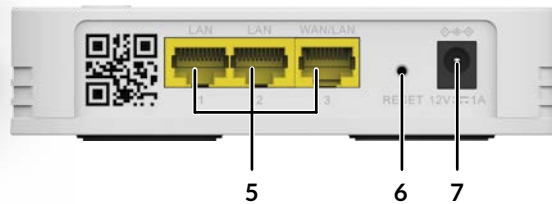

ATRIA Wi-Fi Mesh Home Kit 1200

1. Power LED
2. WAN LED
3. Pairing LED
4. Connect & Secure (WPS) button
5. 3x Gigabit LAN/WAN Ethernet ports
6. Reset-Taste
7. Netzteilanschluss

Wi-Fi

Frequenz	2,4 GHz und 5 GHz gleichzeitig
Standards	IEEE 802.11ac / n / g / b / a, IEEE 802.11d, IEEE 802.11h, IEEE 802.11e, IEEE 802.11i
Signalrate	5 GHz: Bis zu 867 Mbit / s 2,4 GHz: Bis zu 300 Mbit / s
Sicherheit	WPA™ / WPA-PSK™ und WPA2™ / WPA2-PSK™
Antenne	4 * Interne Antenne (3 dBi)
Sendeleistung Europa:	<20 dBm (2,4 GHz), <23 dBm (5 GHz)
Unterstützte Kanäle	5 GHz: 36, 40, 44, 48, 52, 56, 60, 64, 100, 104, 108, 112 2,4 GHz: 1, 2, 3, 4, 5, 6, 7, 8, 9, 10, 11, 12, 13

Features

Einfache MESH-Unterstützung	Automatisch organisiertes Netzwerk Automatische Konfiguration Nahtloses Roaming Auto MESH Routing Auto Healing (Redundanz und Failover) Intelligentes Roaming (Dynamische Verwaltung von Clients und Client Frequenzbändern)
Architektur mit mehreren Zugriffspunkten (bis zu 6x ATRIA Mesh Extender 1200)	
Nur ein Wi-Fi-Name im ganzen Haus (Konfigurationsfreigabe)	

Hardware

Hauptchipsatz	RTL8197FS
Wi-Fi-Chipsatz	RTL8812FR für 5 GHz
Ethernet-Ports	3x 10/100 / 1000M WAN / LAN-Ports (Auto MDI / MDIX)
Button Connect & Secure	(WPS), Zurücksetzen LEDs Power, internet, Pairing
Stromversorgung	Externes Netzteil, 12 V / 1 A DC
Standards	IEEE 802.3, IEEE 802.3u, IEEE 802.3ab

Andere Spezifikationen

Zertifizierung	CE
Leistungsaufnahme pro Einheit	<8 W
Paketinhalt	2x Mesh Extender 1200 2x Netzteil (12 V / 1 A DC) 1x CAT5E-Ethernet-Kabel 1x Installationsanleitung, Garantiekarte
Systemanforderungen	Internetbrowser

Software

Grundlegendes	Netzwerk-DHCP, DNS, IGMP v1 / v2, NAT, IPV4 / V6, WDS, WPS, WMM Management Web-Benutzeroberfläche, Zeiteinstellungen, Konfigurationssicherung / -wiederherstellung, Firmware-Aktualisierung, Systemprotokoll Internetprotokoll IPv4 / V6 STRONG Mesh App Herunterladbare Android- und iOS-App zur Verwaltung des ATRIA Wi-Fi Mesh-Netzwerks

Umgebung

Betriebstemperatur:	0 °C ~ + 45 °C.
Lagertemperatur:	-20 °C ~ + 70 °C.
Betriebsfeuchtigkeit:	10% ~ 95% nicht kondensierend
Lagerfeuchtigkeit:	10% ~ 95% nicht kondensierend
Abmessungen (BxTxH) pro Einheit	130 * 130 * 30 mm
Gewicht pro Einheit:	~ 220 g