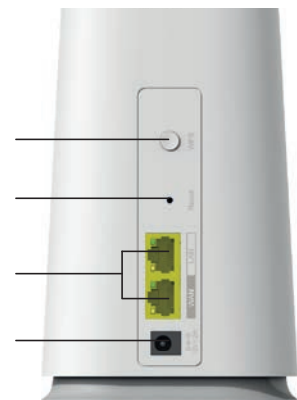

Mesh Technologie

Technologie Easy MESH konform	Automatisch organisiertes Netzwerk Intelligentes Roaming (Client- und Bandsteuerung) Automatische Konfiguration Nahtloses Roaming Automatisches MESH-Routing Auto Healing (Redundanz und Ausfallsicherung)
Architektur mit mehreren Zugriffspunkten	Bis zu 6x ATRIA Mesh 2100 in einem Mesh-Netzwerk
Ein Wi-Fi-Name	Nur ein Wi-Fi Name im ganzen Haus (Konfigurationsfreigabe)
Ethernet-Backhaul-	Mesh-Knoten können für eine bessere Leistung auch über Ethernet verbunden werden

Andere Spezifikationen

Zertifizierung	CE
Paketinhalt	1x ATRIA Mesh 2100 1x Netzteil (12V / 1A DC) 1x CAT5E-Ethernet-Kabel 1x Installationsanleitung, Garantiekarte, Sicherheitshinweise
Systemanforderungen	Internetbrowser

Umgebung

Betriebstemperatur:	0° C~+46° C
Lagertemperatur:	20° C~+65° C
Betriebsfeuchtigkeit:	10%~90% nicht kondensierend
Lagerfeuchtigkeit:	10%~90% nicht kondensierend
Abmessungen (BxTxH) pro Einheit:	95*130*180 mm
Gewicht pro Einheit:	402 g

1. WPS-Taste (Connect & Secure)
2. Reset-Taste
3. 2x Gigabit LAN / WAN-Ethernet-Ports Power-LED
4. Netzteilanschluss

EAN MESH2100ADD: 9120072372704