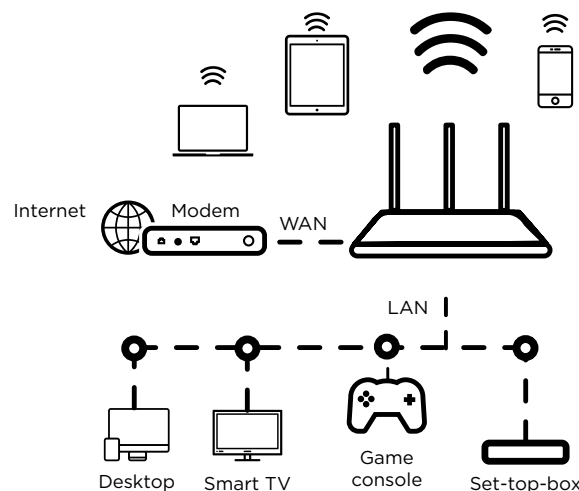

Hardware

CPU	580 MHz
Ethernet-Steckplätze	4x 10/100 M LAN (Auto MDI/MDIX) 1x 10/100 M WAN (Auto MDI/MDIX)
USB Anschluss	1x USB 2.0
Tasten	Connect & Secure (WPS), Reset
LEDs	Status LED
Stromadapter	externe Stromversorgung, 12 V / 1 A DC
Standards	IEEE 802.11ac/n/g/b/a, IEEE 802.3, IEEE 802.3u

Software

WAN Typ	Dynamic IP, Static IP, PPPoE
DHCP	Server, DHCP Client List, Adressenreservierung
Service	WMM, Bandbreitenverwaltung für verkabelte und kabellose Geräte
Port Forwarding	Virtual Server, UPnP
Dynamic DNS	DynDns, No-IP
Zugangskontrolle	Internet Access Control, Client Access Control
Firewall & Sicherheit	DoS Schutz, IP Address Filter, URL Filter
USB	Samba, DLNA Media Server, Druckerserver
Management	Web User Interface, Zugangskontrolle, Zeiteinstellungen, Konfiguration sichern/ wiederherstellen, Firmware Upgrade, System Log, LED ein-/ausschalten
Internet Protokoll	IPv4
STRONG Wi-Fi app	für Android und iOS herunterladbare App, um das Netzwerk zu verwalten

EAN ROUTER750: 8717185449730