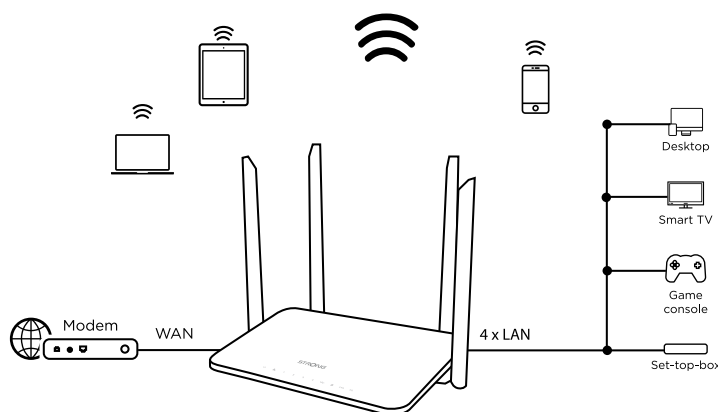

Software

WAN Typ	Dynamic IP, Static IP, PPPoE, PPTP, L2TP
DHCP	Server, DHCP Client List, Adressenreservierung
Service	WMM, Bandbreitenverwaltung für verkabelte und kabellose Geräte
Port Forwarding	Virtual Server, DMZ, Port Triggering, UPNP
Dynamic DNS	DynDns, No-IP
Zugangskontrolle	Internet Access Control, Client Access Control
Datenverkehr	IP Bandbreitenverwaltung
Firewall & Sicherheit	SPI Firewall, IP Address Filter, URL Filter, IP und MAC Address Binding
USB Management	Samba, FTP-Server, Druckserver Web User Interface, Zugangskontrolle, Zeiteinstellungen, Konfiguration sichern/wiederherstellen, Firmware Upgrade, System Log
Internet Protokoll	IPv4

Weitere Spezifikationen

Zertifizierung	CE
Verpackungsinhalt	Dual Band Gigabit Router 1200S 1x Netzadapter (12 V/1.0 A DC) 1x RJ45 Gigabit Ethernet-Kabel Installationsanleitung, Garantiekarte
Systemanforderungen	Windows 7, 8, 8.1, 10, Mac OS X, Linux, Internet Browser
Umweltbedingungen	Betriebstemperatur: 0°~+45° Lagertemperatur: -20°~+70° Luftfeuchtigkeit (in Betrieb): 0%~90% nicht kondensierend Lagerluftfeuchtigkeit: 0%~90% nicht kondensierend
Abmessungen in mm (B x T x H):	235*140*26 mm
Gewicht in kg:	0.27

EAN ROUTER1200S: 9120072372315