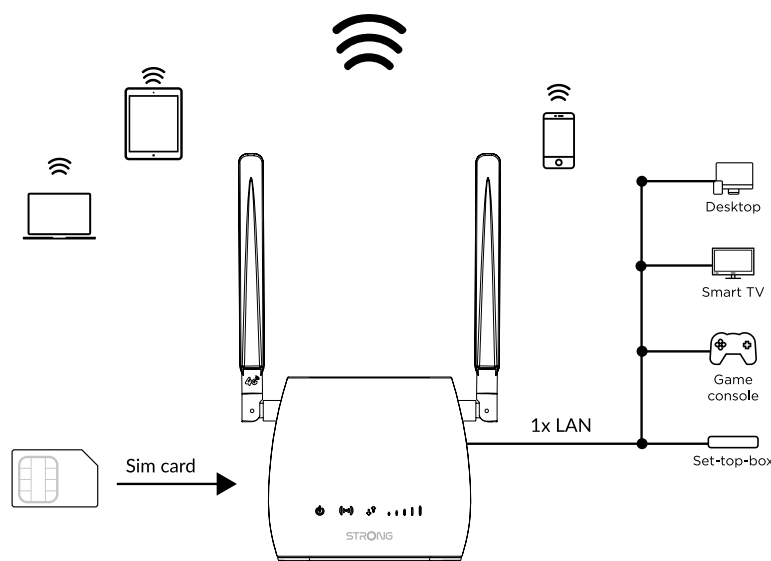

Hardware

Ethernet-Steckplätze	1x 10/100 M LAN (Auto MDI/MDIX)
Tasten	WPS, Zurücksetzen, Wi-Fi, Stromversorgung
LEDs	Stromversorgung, WLAN, Internet, 4G LTE-Signalpegel, Ethernet
Stromadapter:	Externe Stromversorgung, 12 V / 1 A DC
Standards	IEEE 802.11n/g/b, IEEE 802.3, IEEE 802.3u

* SIM-Karte nicht im Lieferumfang enthalten

Software

Internet Protokoll:	IPv4
Funktions-Modi:	3G / 4G Router, WLAN Router
DHCP:	Server, Client
Port Weiterleitung:	Ja
SIP Algorithmus:	Ja
Dynamische DNS:	„DynDNS“, „no-ip“
Sicherheit:	Port Filter, Port Zuordnung, Port Weiterleitung, URL Filter, DMZ, Datenrate bzw. Geschwindigkeit begrenzen
Management:	Datenplan Management, Datennutzungs- Statistiken, Zugang via Web Menü, Netzwerk- Tools für Ping & Trace, Konfigurations-Backup

Weitere Spezifikationen

Zertifizierung	CE
Verpackungsinhalt	1x STRONG 4G LTE Router 300M 1x RJ45 Ethernet-Kabel 1x Externer Netzadapter 2x Abnehmbare, externe 4G LTE Antennen 1x Schnellinstallationsanleitung, Garantiekarte 1x Nano-zu-Micro-SIM-Kartenadapter*
Systemanforderungen	Windows 7, 8, 8.1, 10, Mac OS X, Linux, Internet Browser
Umweltbedingungen	Betriebstemperatur: 0 °C ~ +60 °C Lagertemperatur: -20 °C ~ +85 °C Luftfeuchtigkeit (in Betrieb): 5% ~ 95% nicht kondensierend Lagerluftfeuchtigkeit: 5% ~ 95% nicht kondensierend
Abmessungen in mm :	155x155x45
Gewicht in kg:	0.31

EAN: 9120072372582
PCB : 20 pcs